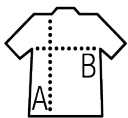

### Qualité

Molleton 280

80% coton issu de l'agriculture biologique -  
20% polyester recyclé  
3 fils  
Intérieur gratté  
Extérieur 100% coton issu de l'agriculture  
biologique

### Style

Coupé cousu  
Manches raglan  
Poignets et bas en bord côte 2x2  
Demi-lune à l'intérieur du col  
Bande de propreté intérieur col  
Cordon de resserrage avec oeillets et  
embouts en métal  
Capuche doublée en jersey

### Tailles disponibles

Tailles	XS	S	M	L	XL	XXL	3XL
A/B	65/49	68/52	69/55	70/58	71/61	72/64	73/67